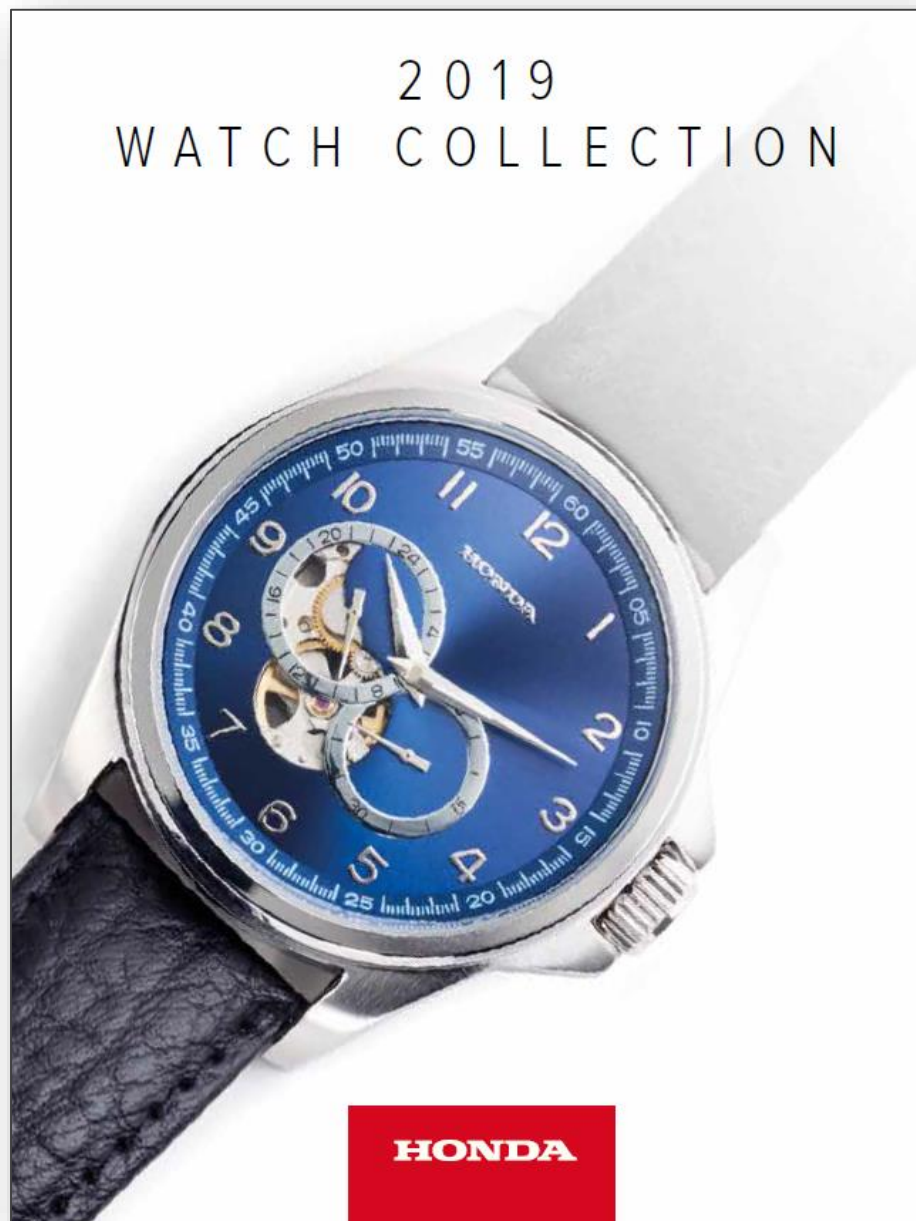

Merchandise

NEW WATCH COLLECTION

2019
WATCH COLLECTION

HONDA

HONDA
The Power of Dreams